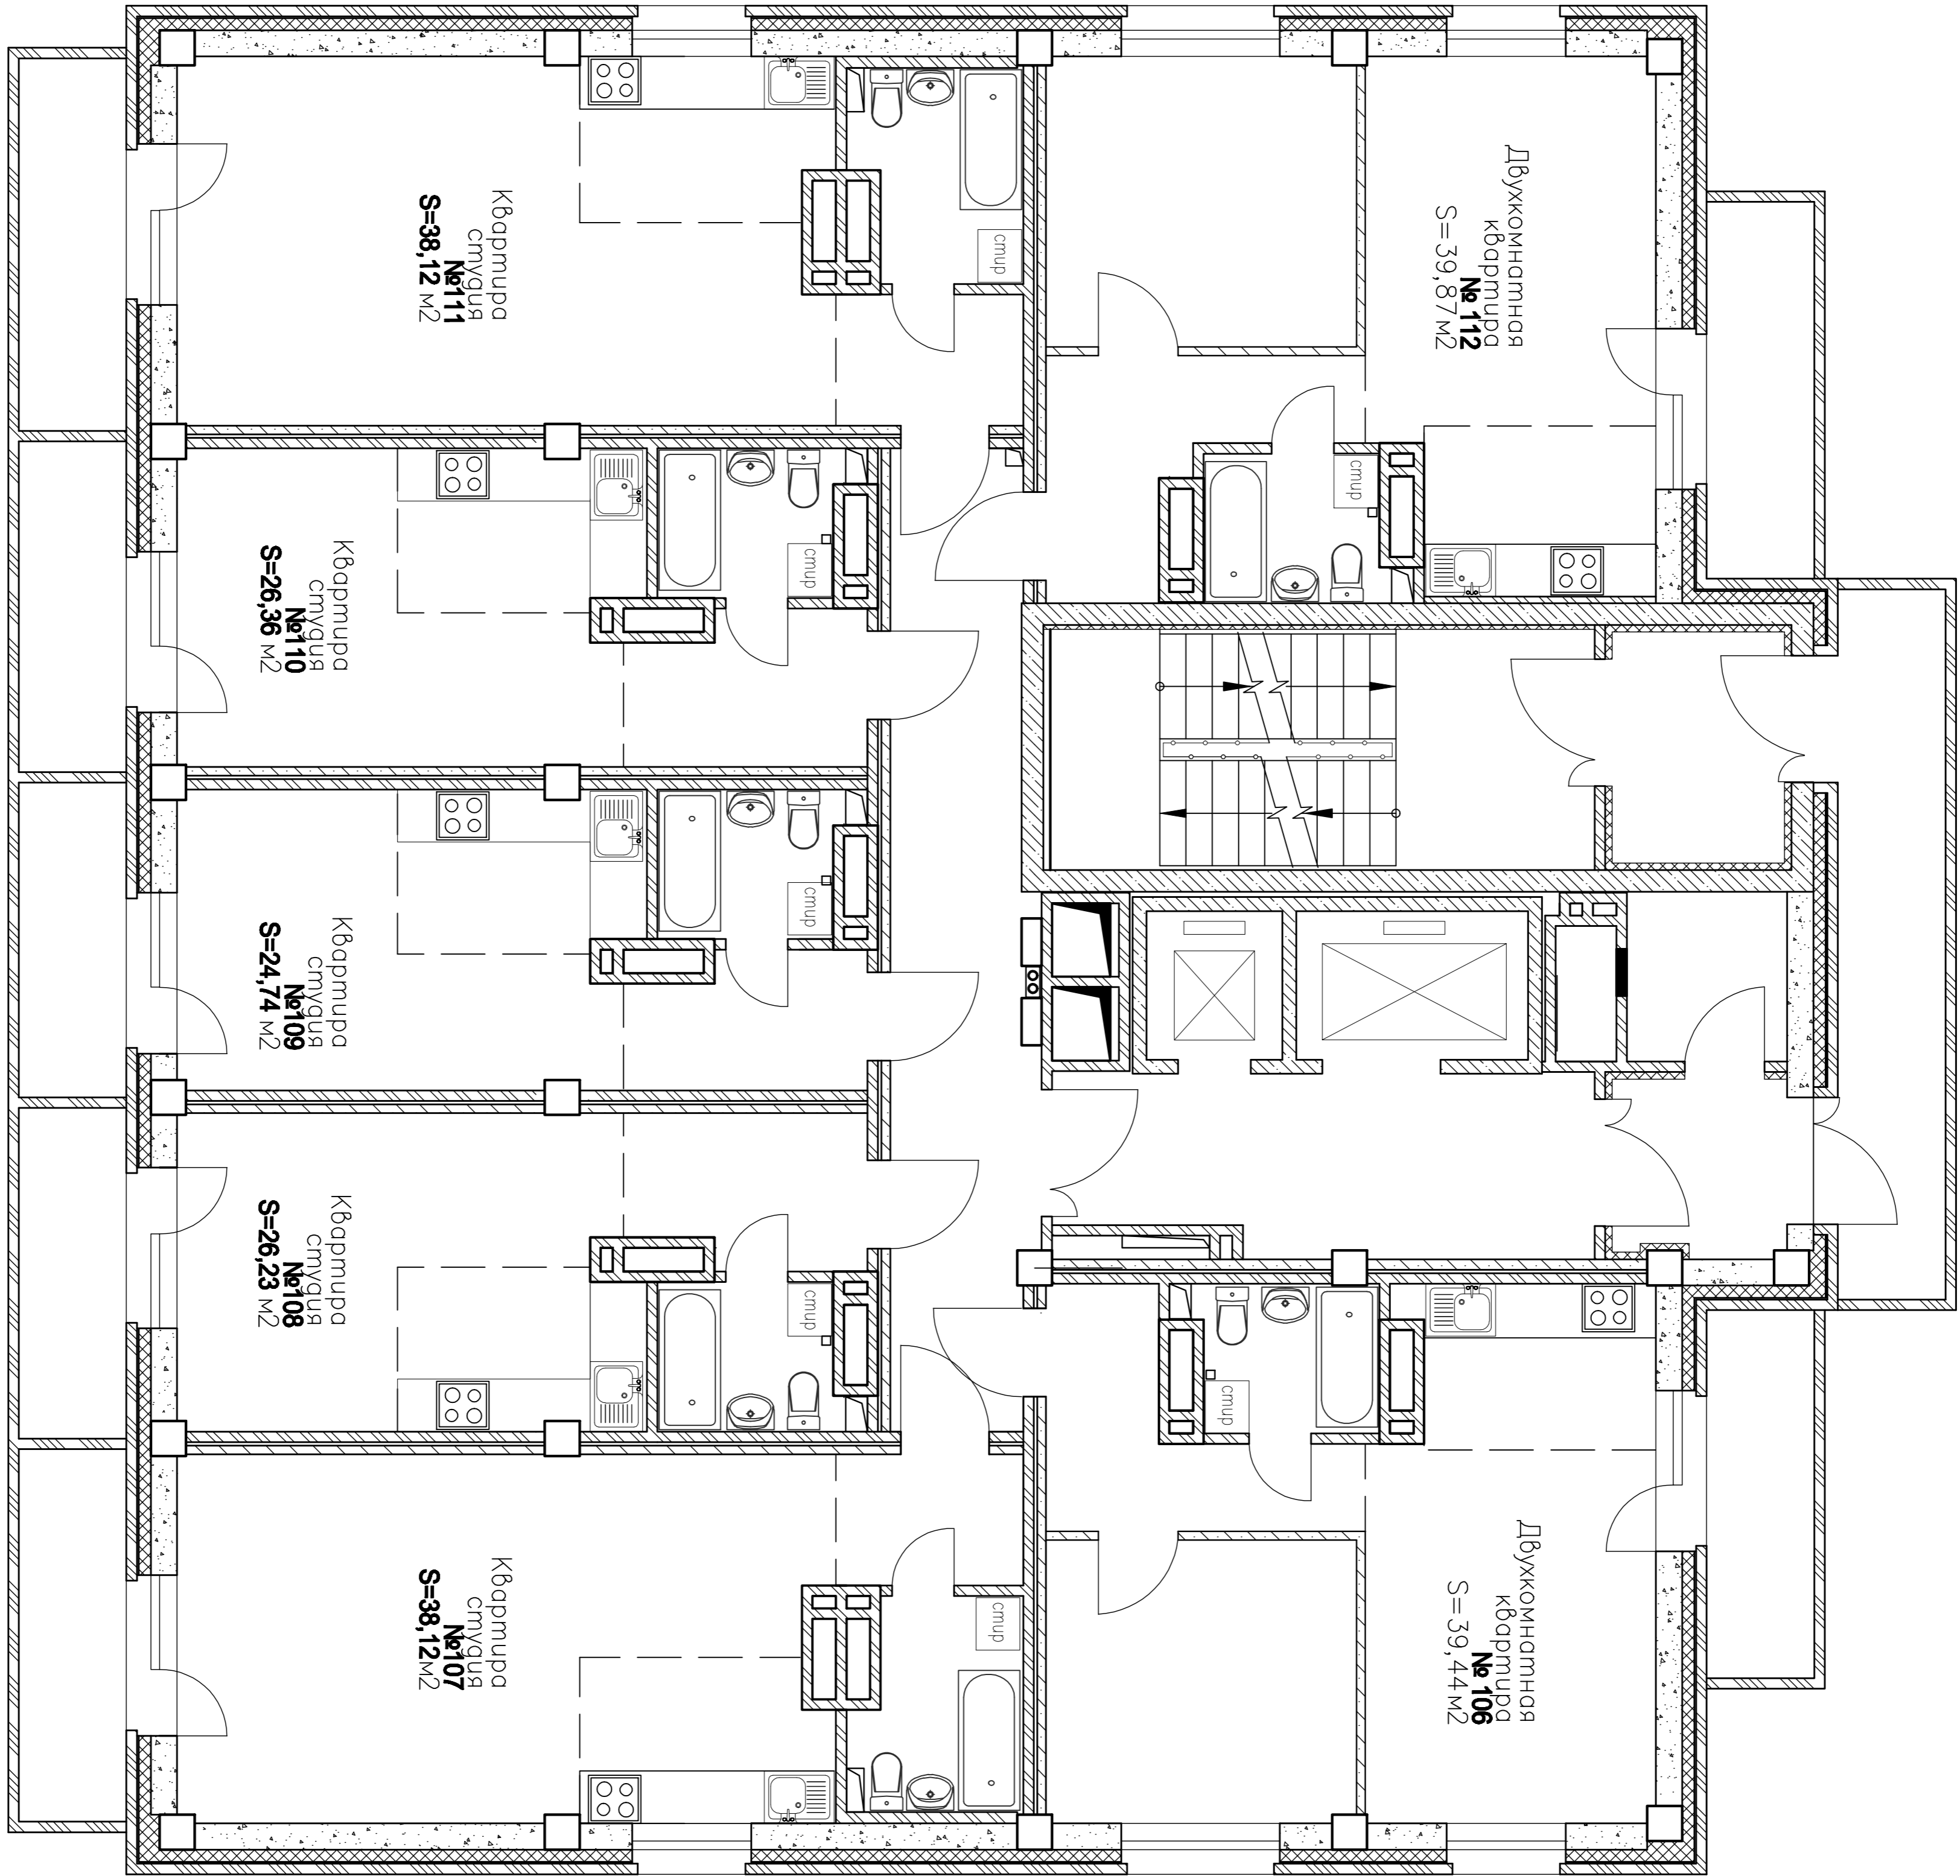

Согласовано

Инв. ? подл.

Подп. и дата

Взам. инв. ?

16-ти этажный жилой дом по ул. Ленина, 81  
г. Копейск Челябинская область.

16 этаж

Застройщик:

Директор ООО "Эском" В.М. Сачков

Дольщик:

-----

-----

-----

-----